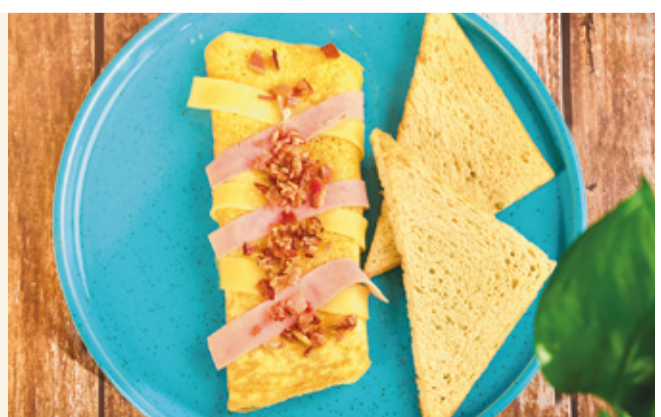

OMELETTE DE JAMÓN, QUESO Y TOCINO

Contundente omelette de queso edam fundido, jamón inglés y crocante tocino con tostadas de pan de molde.
S/24.00